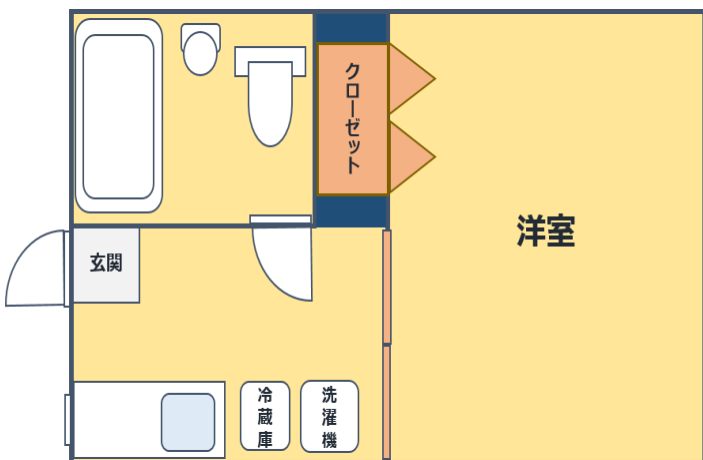

一人暮らしの生活を  
イメージしやすい環境です

ご利用いただくお部屋は、  
アパートタイプの1Kです。  
家具・家電は、お好みの物を  
ご用意いただき、自由に配置  
できます。

\* 間取り図は一例です。  
お部屋により設備の配置等が異なります。

※お食事の提供はございませんので、  
各々でご準備をお願いしています。

※インターネット (Wi-Fi設備) は、共同で  
使用しています。通信速度が必要な方は、  
ご自身でご契約をお願いいたします。

## 居室

全室に冷蔵庫・洗濯機  
エアコン・浴室・トイレ  
あり。

## 交流室

交流室には、テレビやゲーム機があります。  
入居中は、どなたでもご利用が可能です。